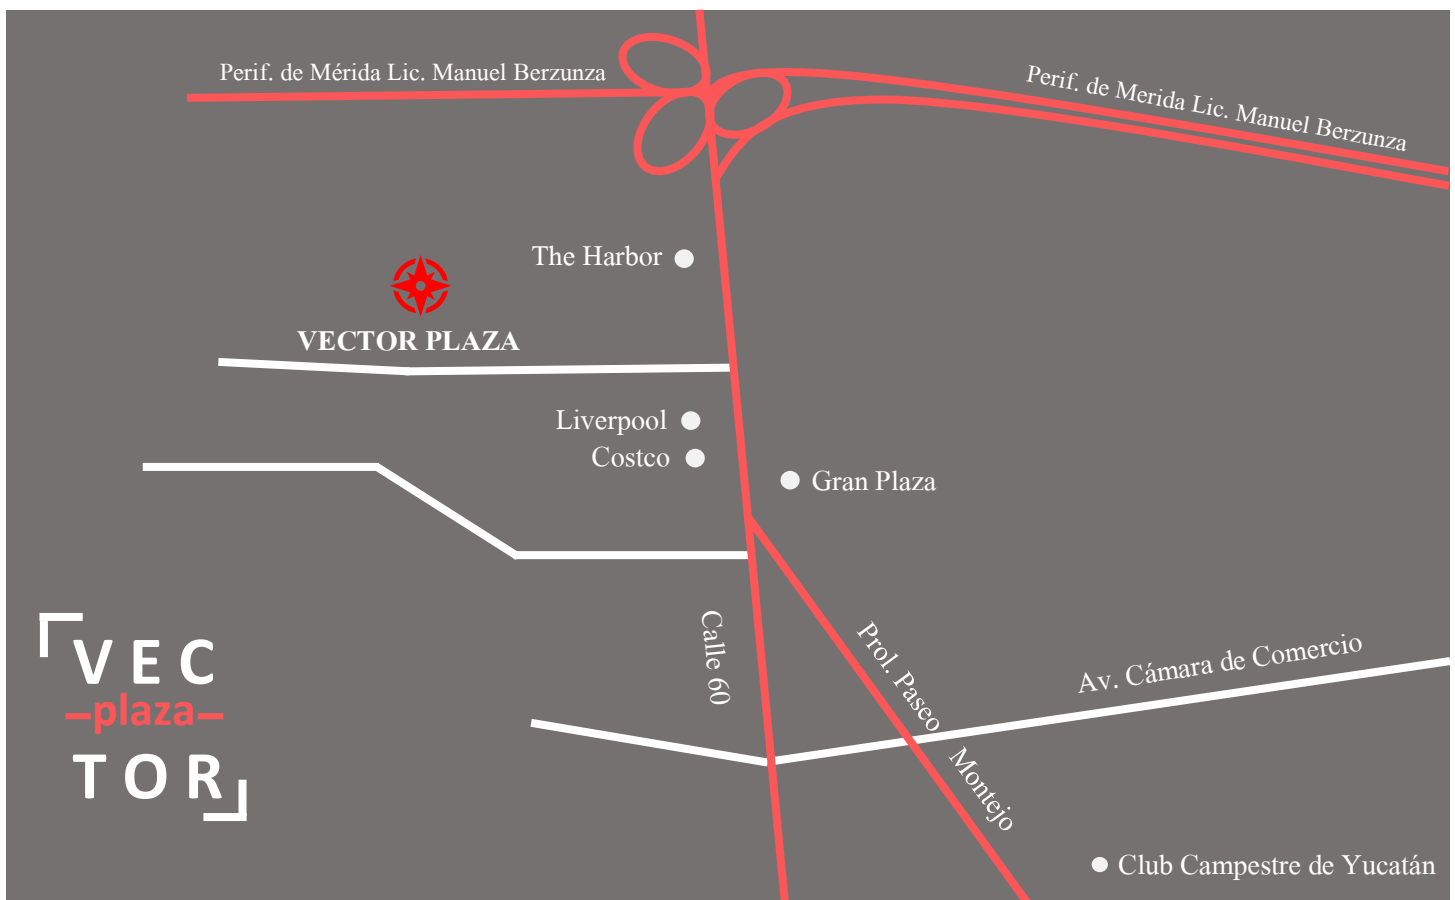

T. (999) 926 3787
Calle 3 x 34, No. 273 y 277, Xcumpich.
97204, Mérida, Yucatán.

www.vectorplaza.mx

Vector Plaza

8,991 m² de construcción

26 locales comerciales

107 cajones de estacionamiento

Local A-13

Planta Baja